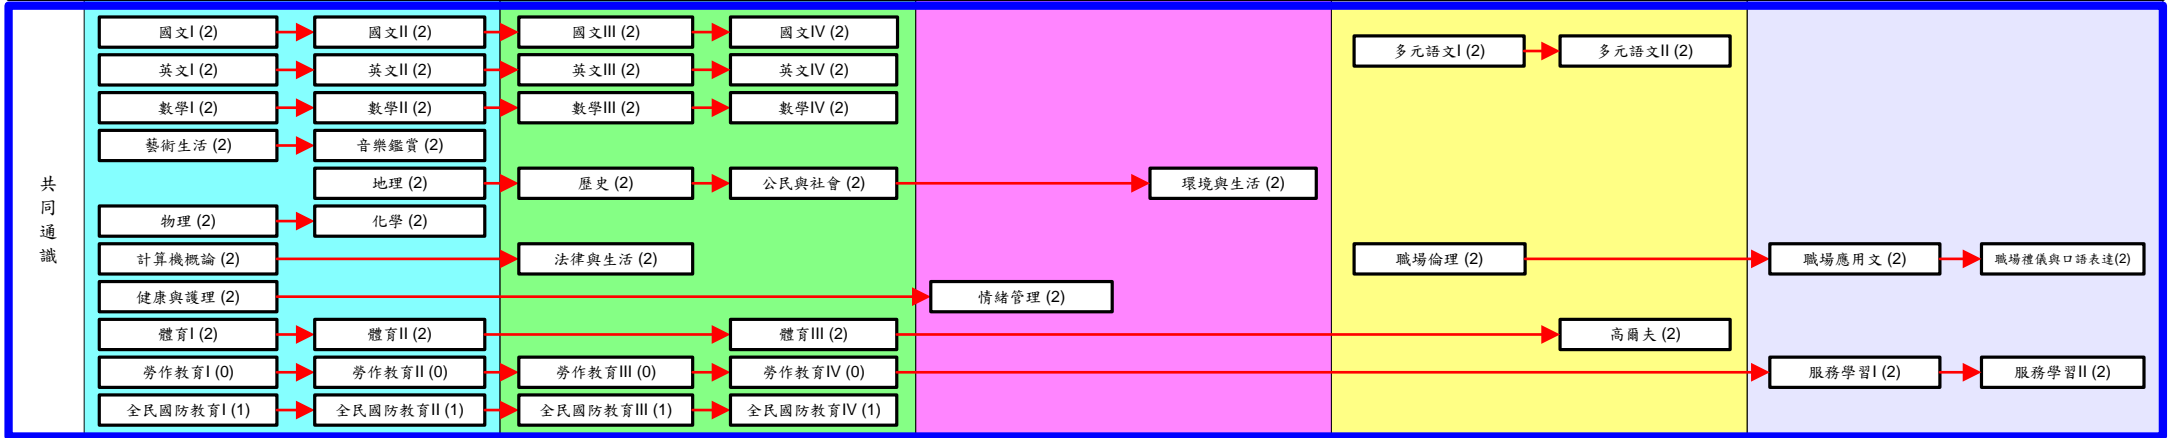

# 應用外語系 五專本位課程地圖

必修課

選修課

107-108學年度適用

就讀學年	第一學年				第二學年				第三學年				第四學年				第五學年			
	上學期		下學期		上學期		下學期		上學期		下學期		上學期		下學期		上學期		下學期	
	必修學分 28+0	必修時數 30+0	必修學分 26+6	必修時數 28+6	必修學分 22+18	必修時數 24+18	必修學分 22+24	必修時數 24+24	必修學分 16+26	必修時數 18+26	必修學分 14+26	必修時數 15+26	必修學分 14+22	必修時數 15+22	必修學分 10+20	必修時數 11+20	必修學分 7+18	必修時數 7+18	必修學分 7+18	必修時數 7+18